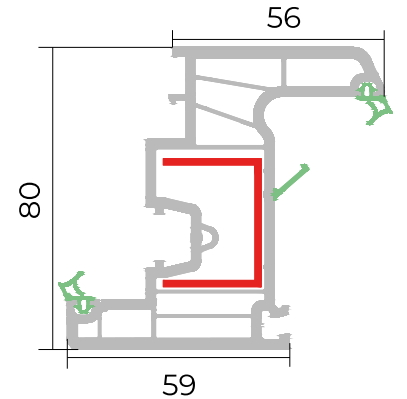

Qapı qanad profili
Door sash profile

Profil genişliyi
70 mm
Profile width
70 mm

Rezin sistemi
ikili, iç-çöl
Gasket system
double, internal-external

Profil sinfi
A sinfi
Profile class
A class

Rezin tipi
TPE-qara
Gasket type
TPE-black

Üçlü şüşə ştapiki
Triple glazing bead

Çərçivə profili
Frame profile

Qanad profili
Sash profile

Dirək profili
Mullion profile

Qapı qanad profili
Door sash profile

Profil genişliyi
80 mm

Profile width
80 mm

Profil sinfi
A sinfi