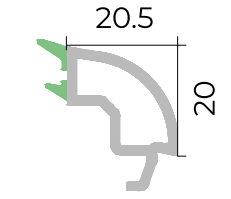

Cüt şüşə ştapiki
Double glazing bead