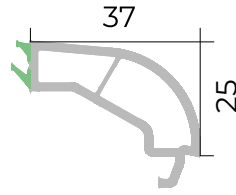

Cüt şüşə ştapiki
Double glazing bead