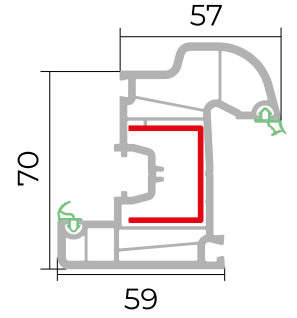

Dekorativ qanad profili
Decorative sash profile