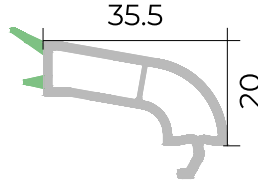

Tək şüşə ştapiki
Single glazing bead