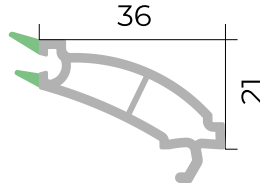

Tək şüşə ştapiki
Single glazing bead