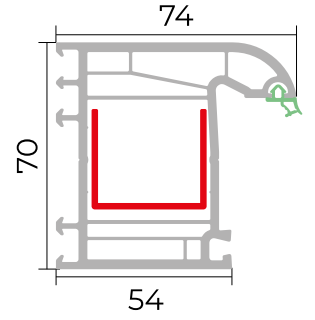

Çərçivə profili
Frame profile