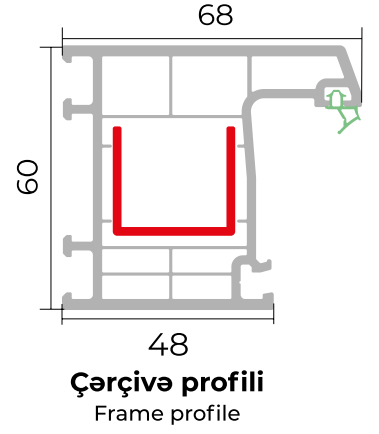

Çərçivə profili
Frame profile

Qanad profili
Sash profile

Dirək profili
Mullion profile

Qapı qanad profili
Door sash profile

Profil genişliyi
70 mm

Profile width
70 mm

Profil sinfi
B sinfi

Profile class
B class

Kamera sayı
5 kamera

Number of chambers
5 chamber

Rezin sistemi
üçlü, iç-çöl-orta

Gasket system
triple, internal-external-middle

Rezin tipi
TPE-qara

Gasket type
TPE-black

Şüşə istifadəsi
20 mm

Glass use
20 mm

Sherwood G

Eiche Dunkel
FL-F1

PİMAPEN S-60 BETA

Tək şüşə ştapiki
Single glazing bead

Cüt şüşə ştapiki
Double glazing bead

Çərçivə profili
Frame profile

Qanad profili
Sash profile

Dirək profili
Mullion profile

Qapı qanad profili
Door sash profile

Profil genişliyi
60 mm

Profile width
60 mm

Profil sinfi
B sinfi

Profile class
B class

Kamera sayı
4 kamera

Number of chambers
4 chamber

Rezin sistemi
ikili, iç-çöl