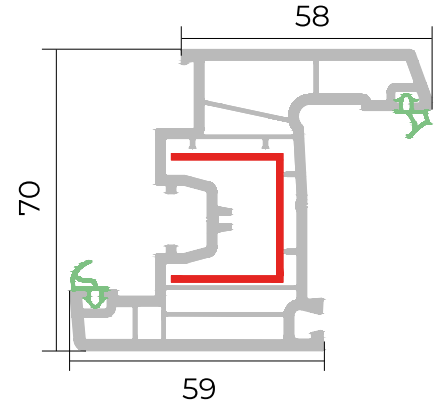

Qapı qanad profili
Door sash profile

Profil genişliyi
60 mm

Profile width
60 mm

Rezin sistemi
ikili, iç-çöl

Gasket system
double, internal-external

Kamera sayı
3 kamera

Number of chambers
3 chamber

Rezin tipi
TPE-qara

Çərçivə profili
Frame profile

Qanad profili
Sash profile

Dirək profili
Mullion profile

Qapı qanad profili
Door sash profile

Profil genişliyi
70 mm

Profile width
70 mm

Profil sinfi
B sinfi

Profile class
B class