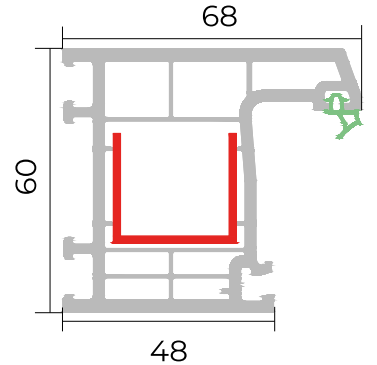

Tək şüşə ştapiki
Single glazing bead

Cüt şüşə ştapiki
Double glazing bead

Çərçivə profili
Frame profile

Qanad profili
Sash profile

Dirək profili
Mullion profile

Qapı qanad profili
Door sash profile

Profil genişliyi
60 mm