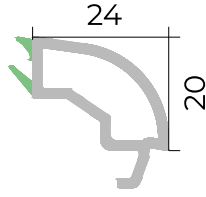

Cüt şüşə ştapiki
Double glazing bead