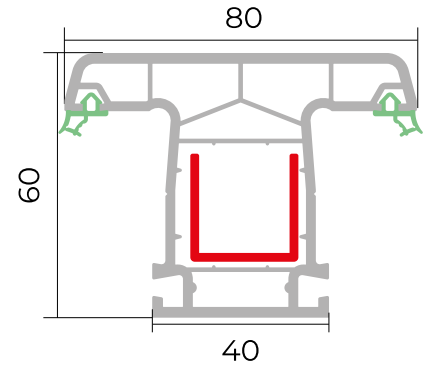

Şüşə istifadəsi

20 mm
Glass use
20 mm

Dirək profili
Mullion profile