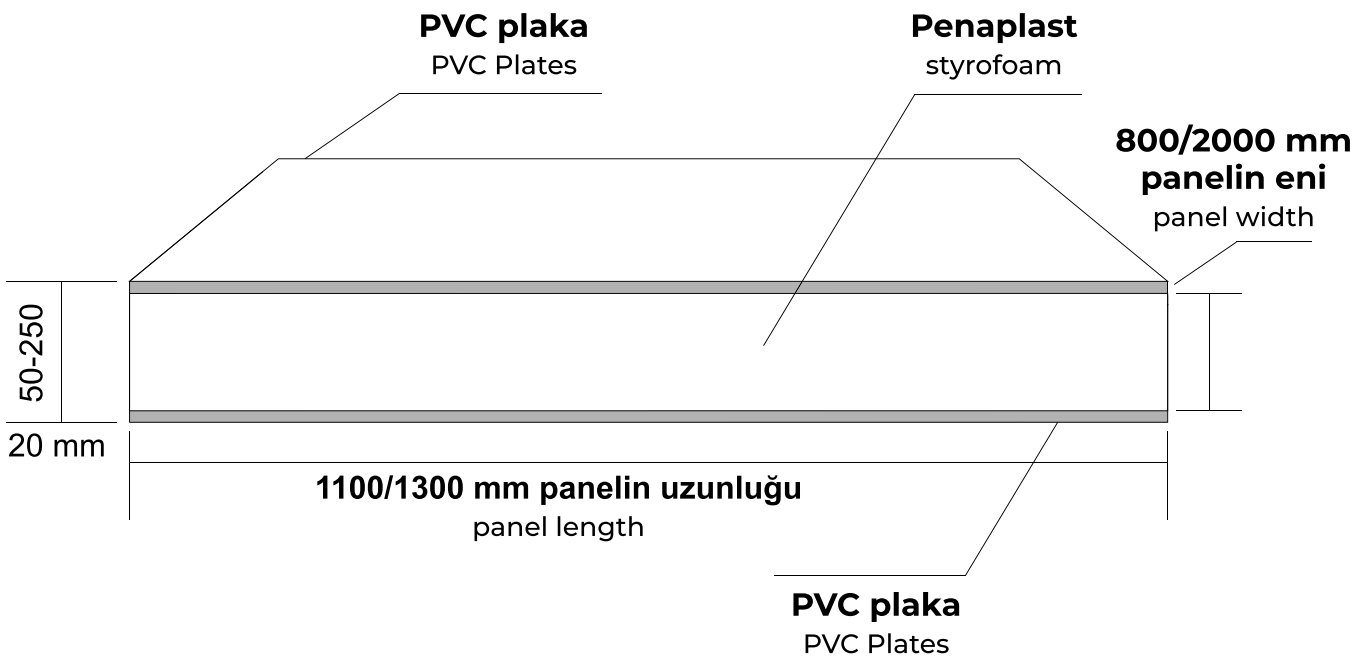

PVC sendviç panel plastik lövhə təbəqəsi, XPS doldurulma ilə preslənmiş panellərdir. Çox geniş istifadə sahəsinə sahib olan PVC sendviç panellər ən başda istilik izolyasiyası olmaqla yanaşı yüngüllük, rahatlıq və zərbəyə davamlılıq, dekorativ görünüş kimi üstünlüklərə malikdir.

The PVC sandwich panel is a plastic sheet, pressed panels with XPS filling. PVC sandwich panels with a very wide range of applications have advantages such as lightness, comfort and impact resistance, decorative appearance, and most importantly, thermal insulation.