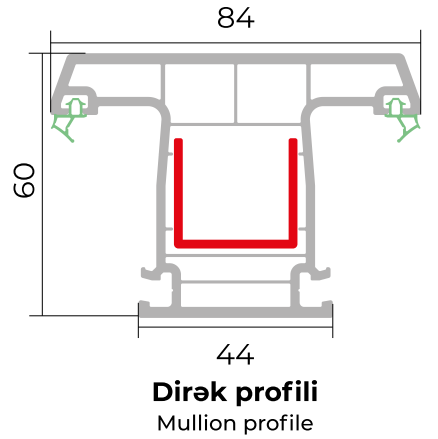

Çərçivə profili
Frame profile

Qanad profili
Sash profile

Dirək profili
Mullion profile

Qapı qanad profili
Door sash profile

Profil genişliyi
70 mm

Profile width
70 mm

Profil sinfi
B sinfi

Profile class
B class

Kamera sayı
5 kamera

Number of chambers
5 chamber

Rezin sistemi
üçlü, iç-çöl-orta

Gasket system
triple, internal-external-middle

Rezin tipi
TPE-qara

Gasket type
TPE-black

Şüşə istifadəsi
20 mm

Glass use
20 mm

Sherwood G

Eiche Dunkel
FL-F1

PİMAPEN S-60 BETA

Tək şüşə ştapiki
Single glazing bead

Cüt şüşə ştapiki
Double glazing bead

Çərçivə profili
Frame profile

Qanad profili
Sash profile

Dirək profili
Mullion profile

Qapı qanad profili
Door sash profile

Profil genişliyi
60 mm

Profile width
60 mm

Profil sinfi
B sinfi

Profile class
B class

Kamera sayı
4 kamera

Number of chambers
4 chamber

Rezin sistemi
ikili, iç-çöl