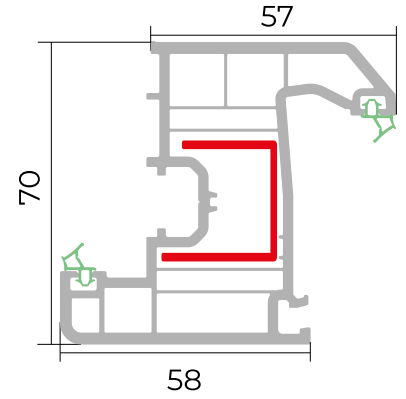

Qanad profili
Sash profile