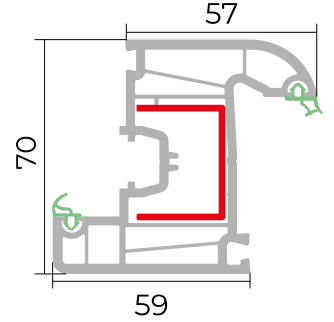

PİMAPEN S-70 MAXİMUS

Cüt şüşə ştapiki
Double glazing bead

Üçlü şüşə ştapiki
Triple glazing bead

Çərçivə profili
Frame profile

Qanad profili
Sash profile

Dekorativ qanad profili
Decorative sash profile

Dirək profili
Mullion profile

Qapı qanad profili
Door sash profile

Profil genişliyi
70 mm
Profile width
70 mm

Rezin sistemi
ikili, iç-çöl
Gasket system
double, internal-external

Profil sinfi
A sinfi
Profile class
A class

Rezin tipi
TPE-qara
Gasket type
TPE-black