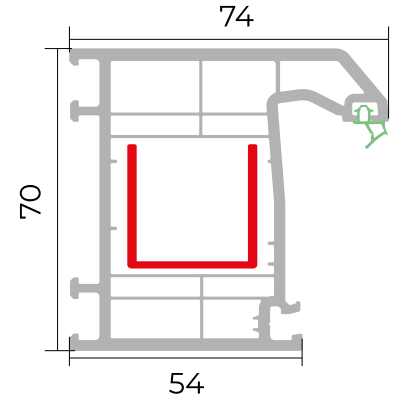

Çərçivə profili
Frame profile