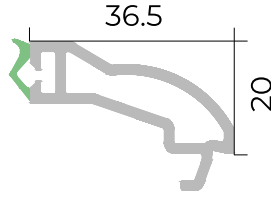

Gasket system
double, internal-external

Rezin tipi
TPE-qara

Gasket type
TPE-black

Şüşə istifadəsi
3.5, 4.5, 20, 28 mm

Glass use
3.5, 4.5, 20, 28 mm

Sherwood G

Eiche Dunkel
FL-F1

PİMAPEN S-60

Tək şüşə ştapiki
Single glazing bead

Cüt şüşə ştapiki
Double glazing bead

Çərçivə profili
Frame profile

Qanad profili
Sash profile

Dirək profili
Mullion profile

Qapı qanad profili
Door sash profile

Profil genişliyi
60 mm