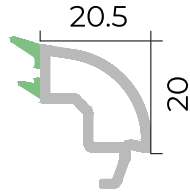

Cüt şüşə ştapiki
Double glazing bead