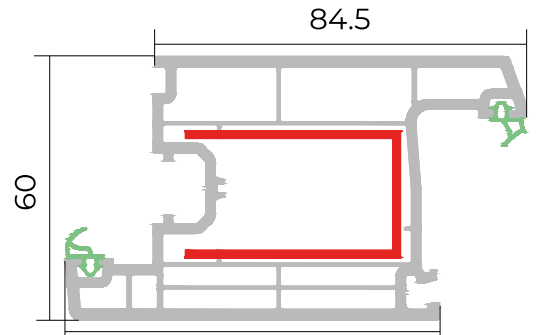

Tək şüşə ştapiki
Single glazing bead

Cüt şüşə ştapiki
Double glazing bead

Çərçivə profili
Frame profile

Qanad profili
Sash profile

Dirək profili
Mullion profile

Qapı qanad profili
Door sash profile

Profil genişliyi
60 mm