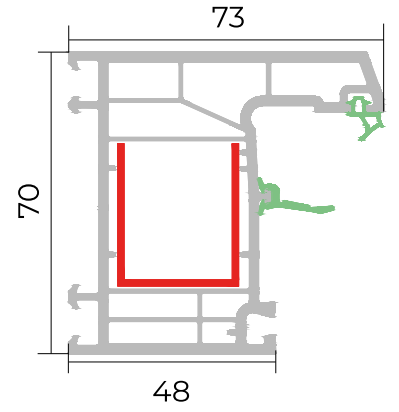

Qapı qanad profili
Door sash profile

Profil genişliyi
60 mm

Profile width
60 mm

Rezin sistemi
ikili, iç-çöl

Gasket system
double, internal-external

Kamera sayı
3 kamera

Number of chambers
3 chamber

Rezin tipi
TPE-qara

Çərçivə profili
Frame profile

Qanad profili
Sash profile

Dirək profili
Mullion profile

Qapı qanad profili
Door sash profile

Profil genişliyi
70 mm

Profile width
70 mm

Profil sinfi
B sinfi

Profile class
B class