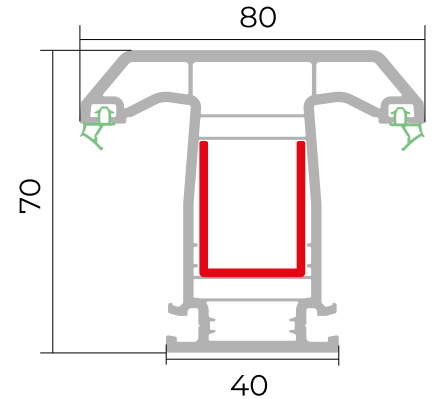

Dirək profili
Mullion profile