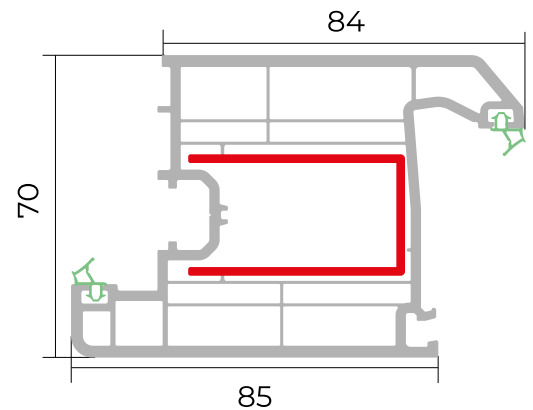

Qapı qanad profili
Door sash profile

Profil genişliyi
70 mm

Profile width
70 mm

Profil sinfi
B sinfi

Profile class
B class

Kamera sayı
5 kamera

Number of chambers
5 chamber

Rezin sistemi
ikili, iç-çöl

Gasket system
double, internal-external

Rezin tipi
TPE-qara/boz

Gasket type
TPE-black/grey

Şüşə istifadəsi
20, 24, 30, 34 mm

Glass use
20, 24, 30, 34 mm