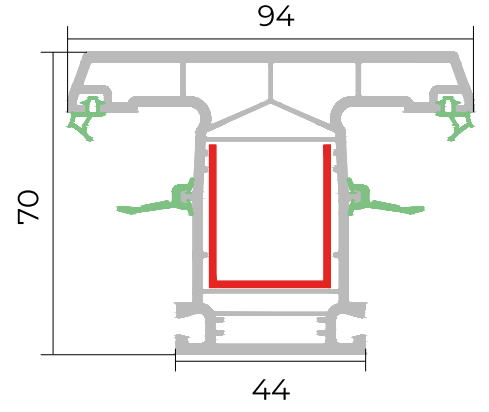

Qapı qanad profili
Door sash profile

Profil genişliyi
60 mm

Profile width
60 mm

Rezin sistemi
ikili, iç-çöl

Gasket system
double, internal-external

Kamera sayı
3 kamera

Number of chambers
3 chamber

Rezin tipi
TPE-qara

Çərçivə profili
Frame profile

Qanad profili
Sash profile

Dirək profili
Mullion profile

Qapı qanad profili
Door sash profile

Profil genişliyi
70 mm

Profile width
70 mm

Profil sinfi
B sinfi

Profile class
B class