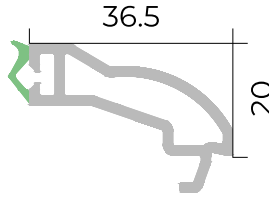

PİMAPEN S-60 BETA

Tək şüşə ştapiki
Single glazing bead