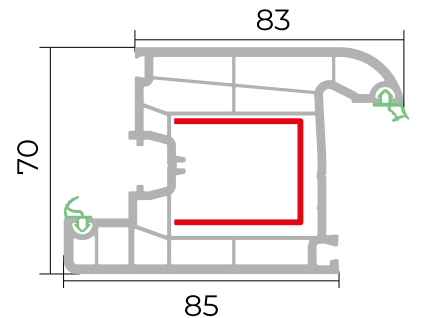

PİMAPEN S-70 MAXİMUS

Cüt şüşə ştapiki
Double glazing bead

Üçlü şüşə ştapiki
Triple glazing bead

Çərçivə profili
Frame profile

Qanad profili
Sash profile

Dekorativ qanad profili
Decorative sash profile

Dirək profili
Mullion profile

Qapı qanad profili
Door sash profile

Profil genişliyi
70 mm
Profile width
70 mm

Rezin sistemi
ikili, iç-çöl
Gasket system
double, internal-external

Profil sinfi
A sinfi
Profile class
A class

Rezin tipi
TPE-qara
Gasket type
TPE-black