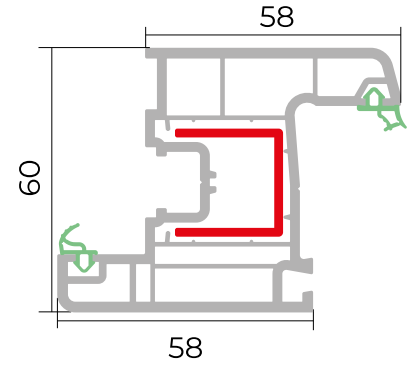

Cüt şüşə ştapiki
Double glazing bead

Çərçivə profili
Frame profile

Qanad profili
Sash profile

Profil genişliyi
60 mm

Profile width
60 mm

Rezin sistemi
ikili, iç-çöl

Gasket system
double, internal-external

Kamera sayı
4 kamera