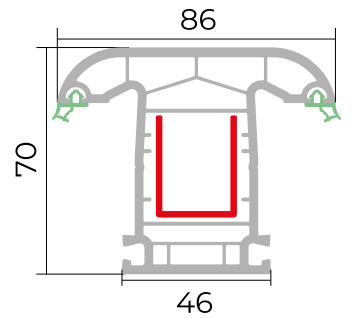

PİMAPEN S-70 MAXİMUS

Cüt şüşə ştapiki
Double glazing bead

Üçlü şüşə ştapiki
Triple glazing bead

Çərçivə profili
Frame profile

Qanad profili
Sash profile

Dekorativ qanad profili
Decorative sash profile

Dirək profili
Mullion profile

Qapı qanad profili
Door sash profile

Profil genişliyi
70 mm
Profile width
70 mm

Rezin sistemi
ikili, iç-çöl
Gasket system
double, internal-external

Profil sinfi
A sinfi
Profile class
A class

Rezin tipi
TPE-qara
Gasket type
TPE-black