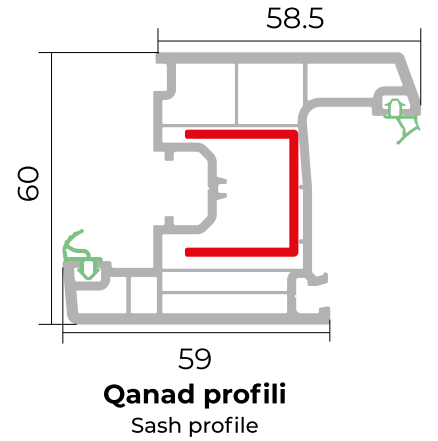

Sherwood G

Eiche Dunkel
FL-F1

PİMAPEN S-60 BETA

Tək şüşə ştapiki
Single glazing bead

Cüt şüşə ştapiki
Double glazing bead

Çərçivə profili
Frame profile

Qanad profili
Sash profile

Dirək profili
Mullion profile