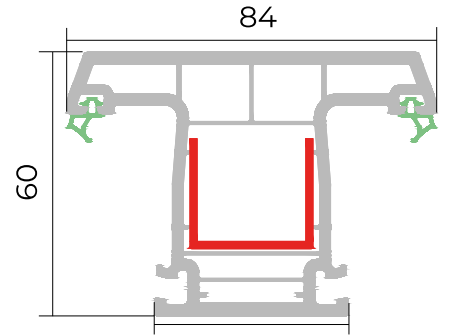

Tək şüşə ştapiki
Single glazing bead

Cüt şüşə ştapiki
Double glazing bead

Çərçivə profili
Frame profile

Qanad profili
Sash profile

Dirək profili
Mullion profile

Qapı qanad profili
Door sash profile

Profil genişliyi
60 mm