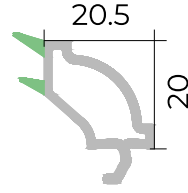

Dekorativ cüt şüşə ştapiki
Decorative double glazing bead