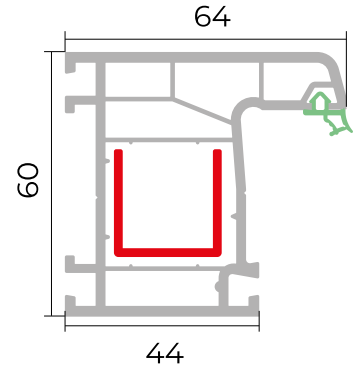

Profil genişliyi
70 mm

Profile width
70 mm

Profil sinfi
B sinfi

Profile class
B class

Kamera sayı
5 kamera

Number of chambers
5 chamber

Rezin sistemi
ikili, iç-çöl

Gasket system
double, internal-external

Cüt şüşə ştapiki
Double glazing bead

Çərçivə profili
Frame profile

Qanad profili
Sash profile

Profil genişliyi
60 mm

Profile width
60 mm

Rezin sistemi
ikili, iç-çöl

Gasket system
double, internal-external

Kamera sayı
4 kamera