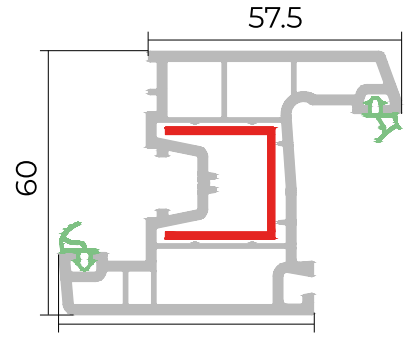

Qanad profili
Sash profile