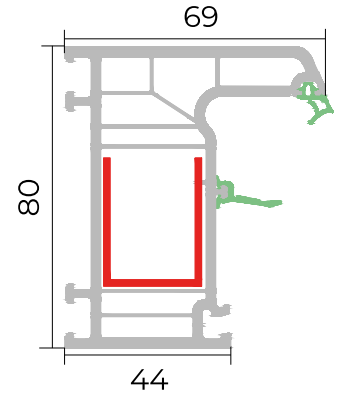

Qapı qanad profili
Door sash profile

Profil genişliyi
70 mm
Profile width
70 mm

Rezin sistemi
ikili, iç-çöl
Gasket system
double, internal-external

Profil sinfi
A sinfi
Profile class
A class

Rezin tipi
TPE-qara
Gasket type
TPE-black

Üçlü şüşə ştapiki
Triple glazing bead

Çərçivə profili
Frame profile

Qanad profili
Sash profile

Dirək profili
Mullion profile

Qapı qanad profili
Door sash profile

Profil genişliyi
80 mm

Profile width
80 mm

Profil sinfi
A sinfi