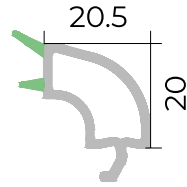

Cüt şüşə ştapiki
Double glazing bead