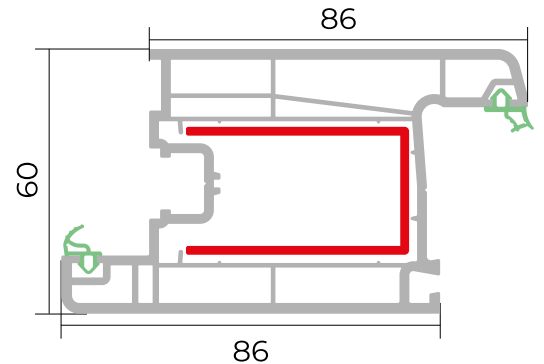

Qapı qanad profili
Door sash profile