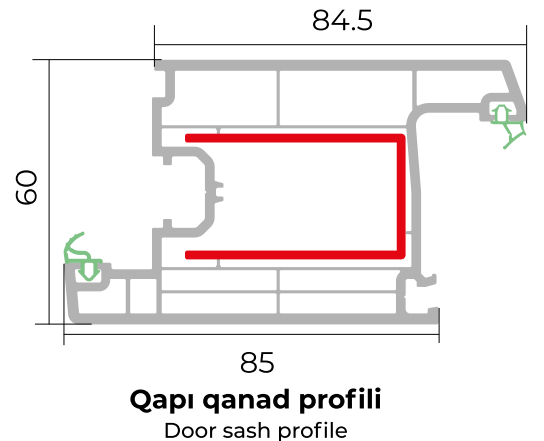

Sherwood G

Eiche Dunkel
FL-F1

PİMAPEN S-60 BETA

Tək şüşə ştapiki
Single glazing bead

Cüt şüşə ştapiki
Double glazing bead

Çərçivə profili
Frame profile

Qanad profili
Sash profile

Dirək profili
Mullion profile

Qapı qanad profili
Door sash profile

Profil genişliyi
60 mm

Profile width
60 mm

Profil sinfi
B sinfi

Profile class
B class

Kamera sayı
4 kamera

Number of chambers
4 chamber

Rezin sistemi
ikili, iç-çöl