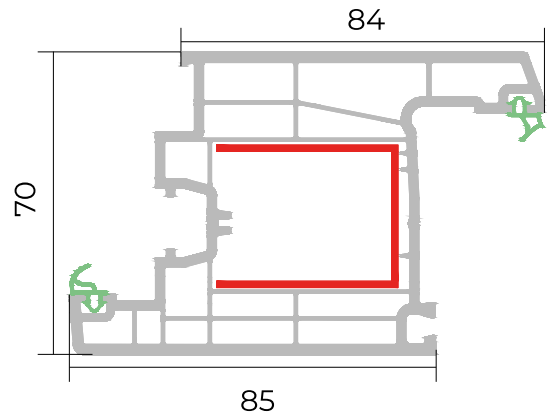

Qapı qanad profili
Door sash profile

Profil genişliyi
60 mm

Profile width
60 mm

Rezin sistemi
ikili, iç-çöl

Gasket system
double, internal-external

Kamera sayı
3 kamera

Number of chambers
3 chamber

Rezin tipi
TPE-qara

Çərçivə profili
Frame profile

Qanad profili
Sash profile

Dirək profili
Mullion profile

Qapı qanad profili
Door sash profile

Profil genişliyi
70 mm

Profile width
70 mm

Profil sinfi
B sinfi

Profile class
B class