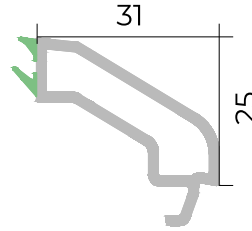

Qapı qanad profili
Door sash profile

Profil genişliyi
70 mm
Profile width
70 mm

Rezin sistemi
ikili, iç-çöl
Gasket system
double, internal-external

Profil sinfi
A sinfi
Profile class
A class

Rezin tipi
TPE-qara
Gasket type
TPE-black

Üçlü şüşə ştapiki
Triple glazing bead

Çərçivə profili
Frame profile

Qanad profili
Sash profile

Dirək profili
Mullion profile

Qapı qanad profili
Door sash profile

Profil genişliyi
80 mm

Profile width
80 mm

Profil sinfi
A sinfi