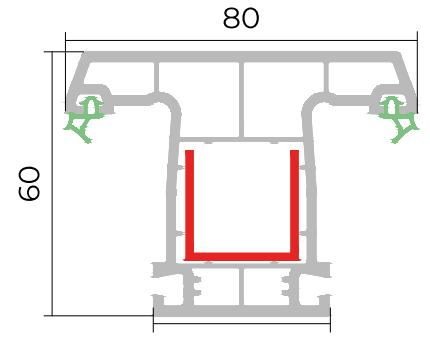

Dirək profili
Mullion profile