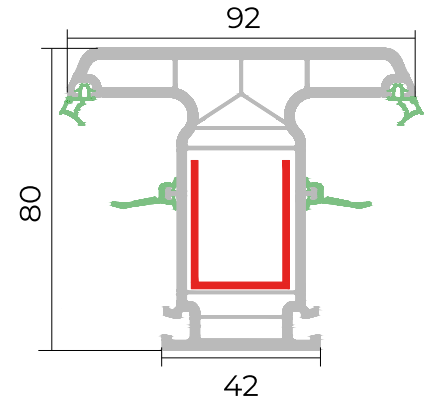

Qapı qanad profili
Door sash profile

Profil genişliyi
70 mm
Profile width
70 mm

Rezin sistemi
ikili, iç-çöl
Gasket system
double, internal-external

Profil sinfi
A sinfi
Profile class
A class

Rezin tipi
TPE-qara
Gasket type
TPE-black

Üçlü şüşə ştapiki
Triple glazing bead

Çərçivə profili
Frame profile

Qanad profili
Sash profile

Dirək profili
Mullion profile

Qapı qanad profili
Door sash profile

Profil genişliyi
80 mm

Profile width
80 mm

Profil sinfi
A sinfi