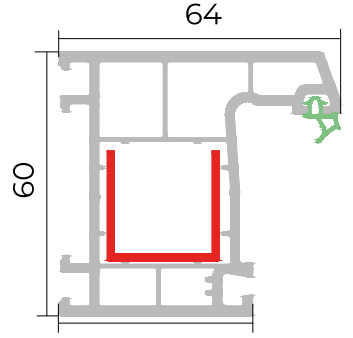

Çərçivə profili
Frame profile