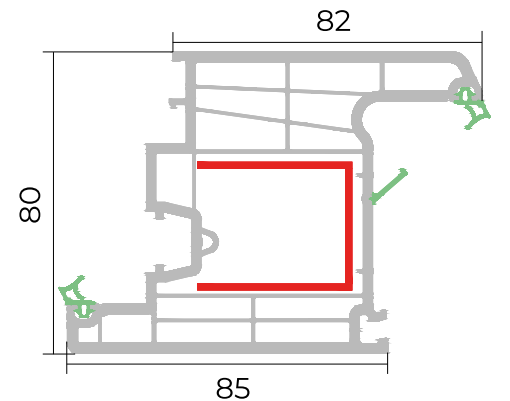

Üçlü şüşə ştapiki
Triple glazing bead

Çərçivə profili
Frame profile

Qanad profili
Sash profile

Dirək profili
Mullion profile

Qapı qanad profili
Door sash profile

Profil genişliyi
80 mm

Profile width
80 mm

Profil sinfi
A sinfi