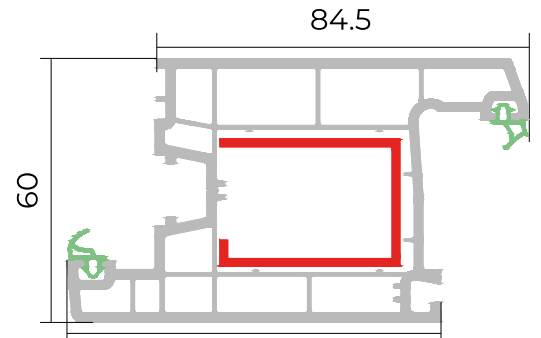

Qapı qanad profili
Door sash profile

Profil genişliyi
60 mm

Profile width
60 mm

Rezin sistemi
ikili, iç-çöl

Gasket system
double, internal-external

Kamera sayı
3 kamera

Number of chambers
3 chamber

Rezin tipi
TPE-qara