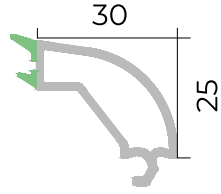

Cüt şüşə ştapiki
Double glazing bead