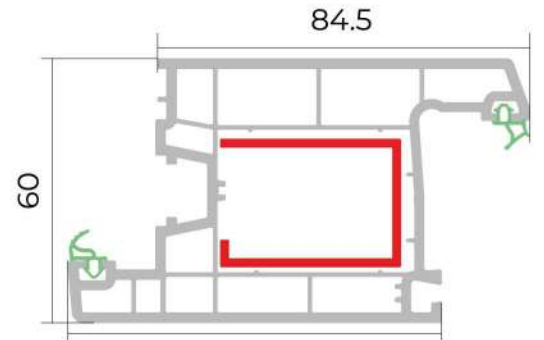

Qapı qanad profili
Door sash profile

Profil genişliyi
60 mm
Profile width
60 mm

Rezin sistemi
ikili, iç-çöl
Gasket system
double, internal-external

Kamera sayı
3 kamera
Number of chambers
3 chamber

Rezin tipi
TPE-qara
Gasket type
TPE-black