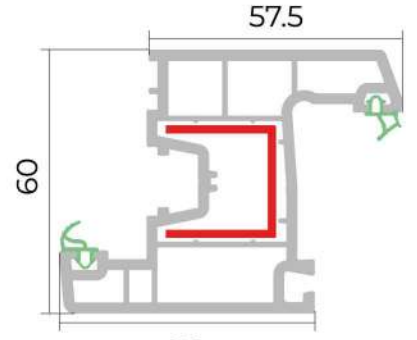

Qanad profili
Sash profile