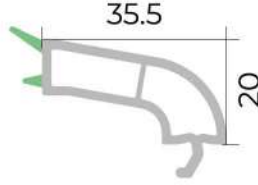

Dekorativ cüt şüşə ştapiki
Decorative double glazing bead

Tək şüşə ştapiki
Single glazing bead

Cüt şüşə ştapiki
Double glazing bead

Çərçivə profili
Frame profile

Qanad profili
Sash profile

Dirək profili
Mullion profile

Qapı qanad profili
Door sash profile

Profil genişliyi
60 mm
Profile width
60 mm

Rezin sistemi
ikili, iç-çöl
Gasket system
double, internal-external

Kamera sayı
3 kamera
Number of chambers
3 chamber

Rezin tipi
TPE-qara
Gasket type
TPE-black

Şüşə istifadəsi
3.5, 4, 5, 20 mm
Glass use
3.5, 4, 5, 20 mm

Sherwood G

Eiche Dunkel
FL-F1