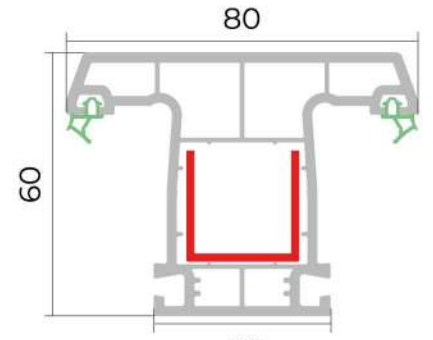

Dirək profili
Mullion profile