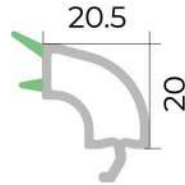

Dekorativ cüt şüşə ştapiki
Decorative double glazing bead

Tək şüşə ştapiki
Single glazing bead

Cüt şüşə ştapiki
Double glazing bead

Çərçivə profili
Frame profile

Qanad profili
Sash profile

Dirək profili
Mullion profile

Qapı qanad profili
Door sash profile

Profil genişliyi
60 mm
Profile width
60 mm

Rezin sistemi
ikili, iç-çöl
Gasket system
double, internal-external

Kamera sayı
3 kamera
Number of chambers
3 chamber

Rezin tipi
TPE-qara
Gasket type
TPE-black

Şüşə istifadəsi
3.5, 4, 5, 20 mm
Glass use
3.5, 4, 5, 20 mm

Sherwood G

Eiche Dunkel
FL-F1