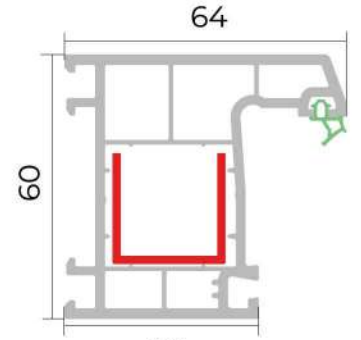

Çərçivə profili
Frame profile