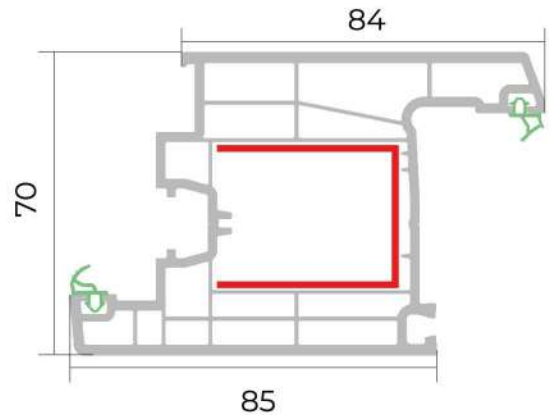

Cüt şüşə ştapiki
Double glazing bead

Çərçivə profili
Frame profile

Qanad profili
Sash profile

Dirək profili
Mullion profile

Qapı qanad profili
Door sash profile

Profil genişliyi
70 mm

Profile width
70 mm

Profil sinfi
B sinfi

Profile class
B class

Kamera sayı
5 kamera

Number of chambers
5 chamber

Rezin sistemi
üçlü, iç-çöl-orta

Gasket system
triple, internal-external-middle

Rezin tipi
TPE-qara

Gasket type
TPE-black

Şüşə istifadəsi
20 mm