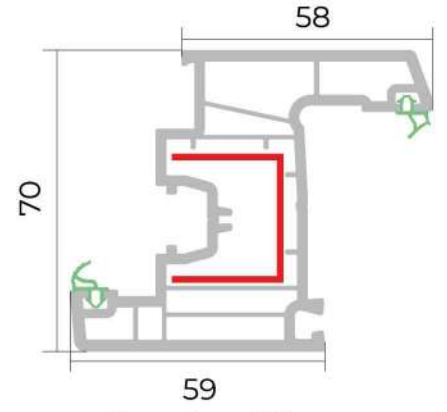

Cüt şüşə ştapiki
Double glazing bead

Çərçivə profili
Frame profile

Qanad profili
Sash profile

Dirək profili
Mullion profile

Qapı qanad profili
Door sash profile

Profil genişliyi
70 mm

Profile width
70 mm

Profil sinfi
B sinfi

Profile class
B class

Kamera sayı
5 kamera

Number of chambers
5 chamber

Rezin sistemi
üçlü, iç-çöl-orta

Gasket system
triple, internal-external-middle

Rezin tipi
TPE-qara

Gasket type
TPE-black

Şüşə istifadəsi
20 mm