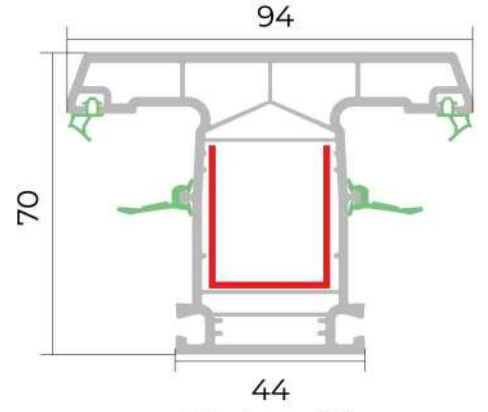

Cüt şüşə ştapiki
Double glazing bead

Çərçivə profili
Frame profile

Qanad profili
Sash profile

Dirək profili
Mullion profile

Qapı qanad profili
Door sash profile

Profil genişliyi
70 mm

Profile width
70 mm

Profil sinfi
B sinfi

Profile class
B class

Kamera sayı
5 kamera

Number of chambers
5 chamber

Rezin sistemi
üçlü, iç-çöl-orta

Gasket system
triple, internal-external-middle

Rezin tipi
TPE-qara

Gasket type
TPE-black

Şüşə istifadəsi
20 mm