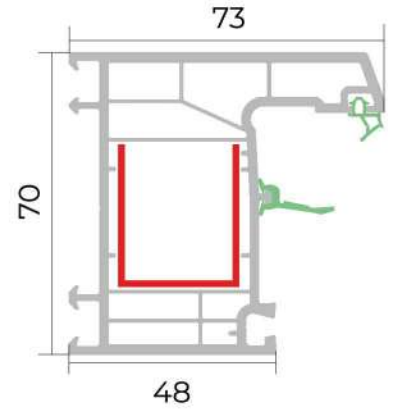

Cüt şüşə ştapiki
Double glazing bead

Çərçivə profili
Frame profile

Qanad profili
Sash profile

Dirək profili
Mullion profile

Qapı qanad profili
Door sash profile

Profil genişliyi
70 mm

Profile width
70 mm

Profil sinfi
B sinfi

Profile class
B class

Kamera sayı
5 kamera

Number of chambers
5 chamber

Rezin sistemi
üçlü, iç-çöl-orta

Gasket system
triple, internal-external-middle

Rezin tipi
TPE-qara

Gasket type
TPE-black

Şüşə istifadəsi
20 mm