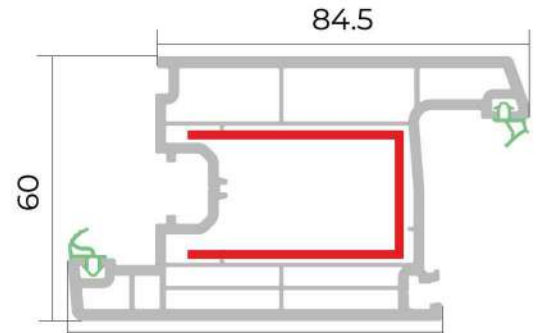

Tək şüşə ştapiki
Single glazing bead

Cüt şüşə ştapiki
Double glazing bead

Çərçivə profili
Frame profile

Qanad profili
Sash profile

Dirək profili
Mullion profile

Qapı qanad profili
Door sash profile

Profil genişliyi
60 mm

Profile width
60 mm

Profil sinfi
A sinfi

Profile class
A class

Kamera sayı
4 kamera

Number of chambers
4 chamber

Rezin sistemi
ikili, iç-çöl

Gasket system
double, internal-external

Rezin tipi
TPE-qara/boz

Gasket type
TPE-black/grey

Şüşə istifadəsi
3.5, 4.5, 20, 28 mm

Glass use
3.5, 4.5, 20, 28 mm

Sherwood G

Eiche Dunkel
FL-F1

Schwarzbraun
8518

Anthrazitgrau
7016 Glatt

Nussbaum V