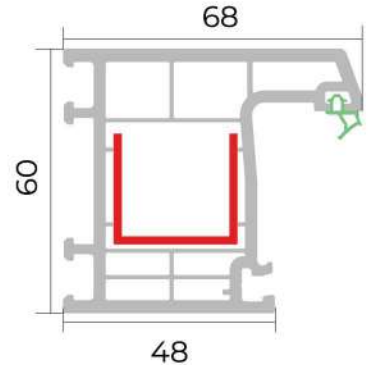

Tək şüşə ştapiki
Single glazing bead

Cüt şüşə ştapiki
Double glazing bead

Çərçivə profili
Frame profile

Qanad profili
Sash profile

Dirək profili
Mullion profile

Qapı qanad profili
Door sash profile

Profil genişliyi
60 mm

Profile width
60 mm

Profil sinfi
A sinfi

Profile class
A class

Kamera sayı
4 kamera

Number of chambers
4 chamber

Rezin sistemi
ikili, iç-çöl

Gasket system
double, internal-external

Rezin tipi
TPE-qara/boz

Gasket type
TPE-black/grey

Şüşə istifadəsi
3.5, 4.5, 20, 28 mm

Glass use
3.5, 4.5, 20, 28 mm

Sherwood G

Eiche Dunkel
FL-F1

Schwarzbraun
8518

Anthrazitgrau
7016 Glatt

Nussbaum V