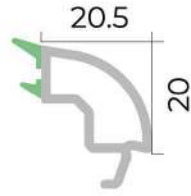

Tək şüşə ştapiki
Single glazing bead

Cüt şüşə ştapiki
Double glazing bead

Çərçivə profili
Frame profile

Qanad profili
Sash profile

Dirək profili
Mullion profile

Qapı qanad profili
Door sash profile

Profil genişliyi
60 mm

Profile width
60 mm

Profil sinfi
A sinfi

Profile class
A class

Kamera sayı
4 kamera

Number of chambers
4 chamber

Rezin sistemi
ikili, iç-çöl

Gasket system
double, internal-external

Rezin tipi
TPE-qara/boz

Gasket type
TPE-black/grey

Şüşə istifadəsi
3.5, 4.5, 20, 28 mm

Glass use
3.5, 4.5, 20, 28 mm

Sherwood G

Eiche Dunkel
FL-F1

Schwarzbraun
8518

Anthrazitgrau
7016 Glatt

Nussbaum V