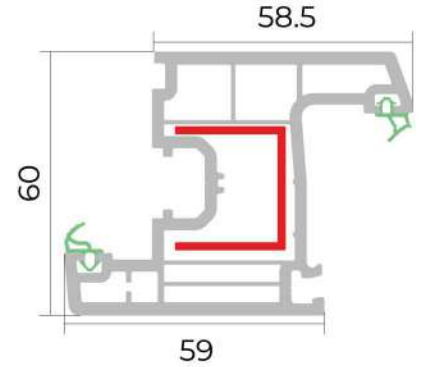

Tək şüşə ştapiki
Single glazing bead

Cüt şüşə ştapiki
Double glazing bead

Çərçivə profili
Frame profile

Qanad profili
Sash profile

Dirək profili
Mullion profile

Qapı qanad profili
Door sash profile

Profil genişliyi
60 mm

Profile width
60 mm

Profil sinfi
A sinfi

Profile class
A class

Kamera sayı
4 kamera

Number of chambers
4 chamber

Rezin sistemi
ikili, iç-çöl

Gasket system
double, internal-external

Rezin tipi
TPE-qara/boz