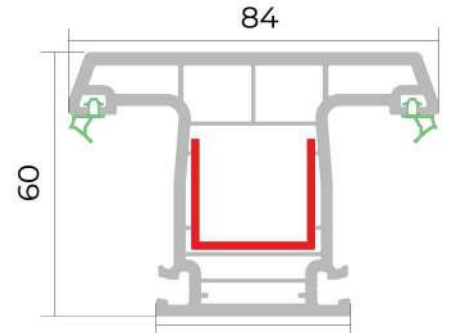

Tək şüşə ştapiki
Single glazing bead

Cüt şüşə ştapiki
Double glazing bead

Çərçivə profili
Frame profile

Qanad profili
Sash profile

Dirək profili
Mullion profile

Qapı qanad profili
Door sash profile

Profil genişliyi
60 mm

Profile width
60 mm

Profil sinfi
A sinfi

Profile class
A class

Kamera sayı
4 kamera

Number of chambers
4 chamber

Rezin sistemi
ikili, iç-çöl

Gasket system
double, internal-external

Rezin tipi
TPE-qara/boz

Gasket type
TPE-black/grey

Şüşə istifadəsi
3.5, 4.5, 20, 28 mm

Glass use
3.5, 4.5, 20, 28 mm

Sherwood G

Eiche Dunkel
FL-F1

Schwarzbraun
8518

Anthrazitgrau
7016 Glatt

Nussbaum V