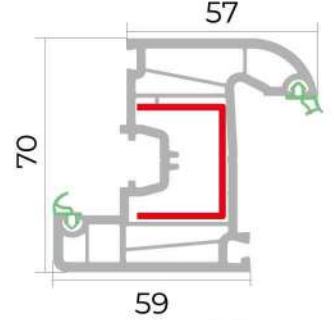

# PİMAPEN S-70 MAXİMUS

**Cüt şüşə ştapiki**  
Double glazing bead

**Üçlü şüşə ştapiki**  
Triple glazing bead

**Çərçivə profili**  
Frame profile

**Qanad profili**  
Sash profile

**Dekorativ qanad profili**  
Decorative sash profile

**Dirək profili**  
Mullion profile

**Qapı qanad profili**  
Door sash profile

**Profil genişliyi**  
**70 mm**  
Profile width  
70 mm

**Rezin sistemi**  
**ikili, iç-çöl**  
Gasket system  
double, internal-external