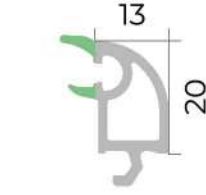

# PİMAPEN S-70 MAXİMUS

**Cüt şüşə ştapiki**  
Double glazing bead

**Üçlü şüşə ştapiki**  
Triple glazing bead

**Çərçivə profili**  
Frame profile

**Qanad profili**  
Sash profile

**Dekorativ qanad profili**  
Decorative sash profile

**Dirək profili**  
Mullion profile

**Qapı qanad profili**  
Door sash profile

**Profil genişliyi**  
**70 mm**  
Profile width  
70 mm

**Rezin sistemi**  
**ikili, iç-çöl**  
Gasket system  
double, internal-external

**Profil sinfi**  
**A sinfi**  
Profile class  
A class

**Rezin tipi**  
**TPE-qara**  
Gasket type  
TPE-black

**Kamera sayı**  
**5 kamera**  
Number of chambers  
5 chamber

**Şüşə istifadəsi**  
**20, 32 mm**  
Glass use  
20, 32 mm