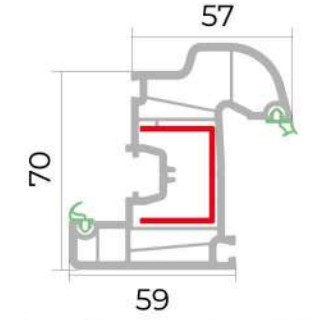

# PİMAPEN S-70 MAXİMUS

**Cüt şüşə ştapiki**  
Double glazing bead

**Üçlü şüşə ştapiki**  
Triple glazing bead

**Çərçivə profili**  
Frame profile

**Qanad profili**  
Sash profile

**Dekorativ qanad profili**  
Decorative sash profile

**Dirək profili**  
Mullion profile

**Qapı qanad profili**  
Door sash profile

**Profil genişliyi**  
**70 mm**  
Profile width  
70 mm

**Rezin sistemi**  
**ikili, iç-çöl**  
Gasket system  
double, internal-external