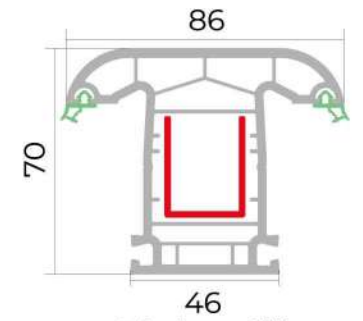

# PİMAPEN S-70 MAXİMUS

**Cüt şüşə ştapiki**  
Double glazing bead

**Üçlü şüşə ştapiki**  
Triple glazing bead

**Çərçivə profili**  
Frame profile

**Qanad profili**  
Sash profile

**Dekorativ qanad profili**  
Decorative sash profile

**Dirək profili**  
Mullion profile

**Qapı qanad profili**  
Door sash profile

**Profil genişliyi**  
**70 mm**  
Profile width  
70 mm

**Rezin sistemi**  
**ikili, iç-çöl**  
Gasket system  
double, internal-external

**Profil sinfi**  
**A sinfi**  
Profile class  
A class

**Rezin tipi**  
**TPE-qara**  
Gasket type  
TPE-black

**Kamera sayı**  
**5 kamera**  
Number of chambers  
5 chamber

**Şüşə istifadəsi**  
**20, 32 mm**  
Glass use  
20, 32 mm