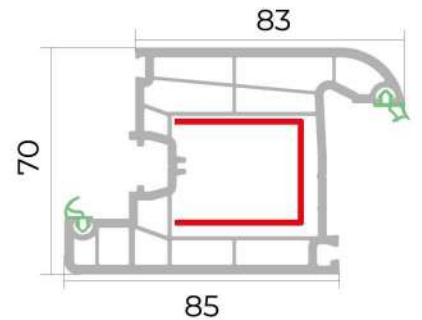

**Dirək profili**  
Mullion profile

**Qapı qanad profili**  
Door sash profile

**Profil genişliyi**  
**70 mm**  
Profile width  
70 mm

**Rezin sistemi**  
**ikili, iç-çöl**  
Gasket system  
double, internal-external