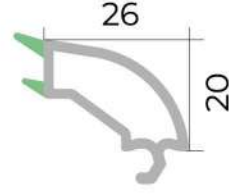

# PİMAPEN S-70 MAXİMUS

**Cüt şüşə ştapiki**  
Double glazing bead

**Üçlü şüşə ştapiki**  
Triple glazing bead

**Çərçivə profili**  
Frame profile

**Qanad profili**  
Sash profile

**Dekorativ qanad profili**  
Decorative sash profile

**Dirək profili**  
Mullion profile

**Qapı qanad profili**  
Door sash profile

**Profil genişliyi**  
**70 mm**  
Profile width  
70 mm

**Rezin sistemi**  
**ikili, iç-çöl**  
Gasket system  
double, internal-external