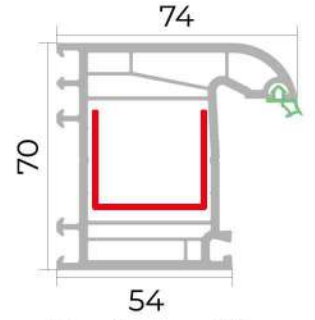

# PİMAPEN S-70 MAXİMUS

**Cüt şüşə ştapiki**  
Double glazing bead

**Üçlü şüşə ştapiki**  
Triple glazing bead

**Çərçivə profili**  
Frame profile

**Qanad profili**  
Sash profile

**Dekorativ qanad profili**  
Decorative sash profile

**Dirək profili**  
Mullion profile

**Qapı qanad profili**  
Door sash profile

**Profil genişliyi**  
**70 mm**  
Profile width  
70 mm

**Rezin sistemi**  
**ikili, iç-çöl**  
Gasket system  
double, internal-external

**Profil sinfi**  
**A sinfi**  
Profile class  
A class

**Rezin tipi**  
**TPE-qara**  
Gasket type  
TPE-black

**Kamera sayı**  
**5 kamera**  
Number of chambers  
5 chamber

**Şüşə istifadəsi**  
**20, 32 mm**  
Glass use  
20, 32 mm